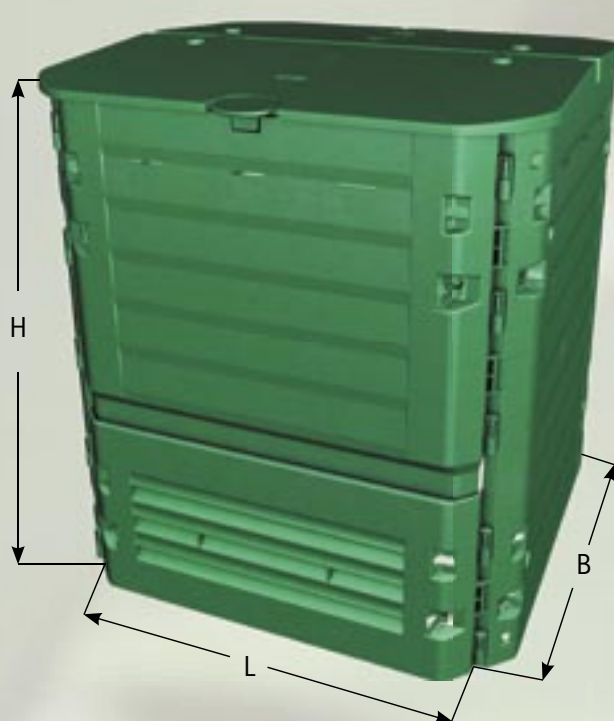

NEU
NEW
NOUVEAU

GARANTIA®

Thermo-King

			
	400 L	400 L	600 L
	600 L	600 L	900 L
	900 L	900 L	2x600 L

	400 L	L = 74 cm	B = 74 cm	H = 84 cm
	600 L	L = 80 cm	B = 80 cm	H = 104 cm
	900 L	L = 100 cm	B = 100 cm	H = 100 cm