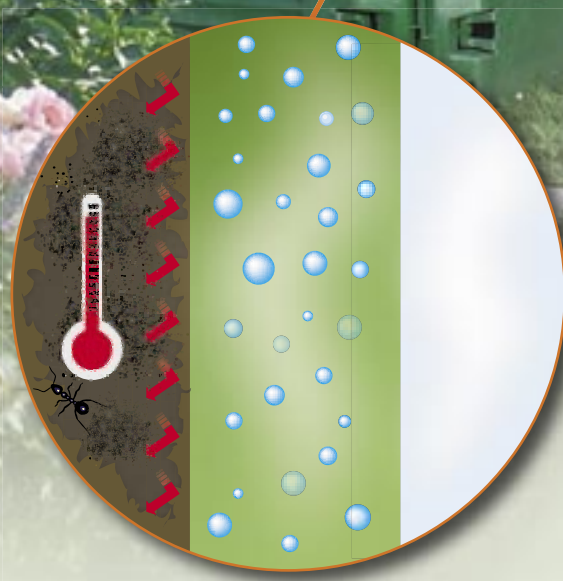

NEU
NEW
NOUVEAU

GARANTIA®

Thermo-King

			
	400 L	400 L	600 L
	600 L	600 L	900 L
	900 L	900 L	2x600 L

	400 L	L = 74 cm	B = 74 cm	H = 84 cm
	600 L	L = 80 cm	B = 80 cm	H = 104 cm
	900 L	L = 100 cm	B = 100 cm	H = 100 cm